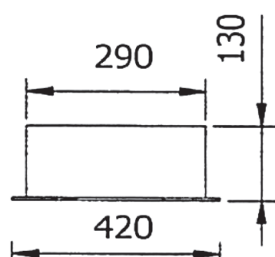

RENDESTENSKARM M/HÆNGSELFRI MØNSTERRIST- /DÆKSEL

Model: Rendestenskarm 130 mm m/plan mønsterrist
Varenr: 222230.130

MATERIALE	BELASTNING	VÆGT
-----------	------------	------

SG-Jern	40 tons	23 kg
---------	---------	-------

Model: Rendestenskarm 130 mm m/buet mønsterrist
Varenr: 222231.130

MATERIALE	BELASTNING	VÆGT
-----------	------------	------

SG-Jern	40 tons	23 kg
---------	---------	-------

Model: Rendestenskarm 130 mm m/mønsterdæksel
Varenr: 222232.130

MATERIALE	BELASTNING	VÆGT
-----------	------------	------

SG-Jern	40 tons	27 kg
---------	---------	-------