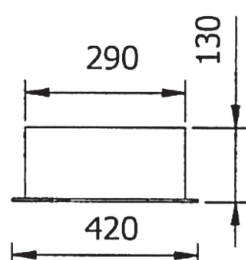

RENDESTENSKARM M/HÆNGSELFRI MØNSTERRIST- /DÆKSEL

Model: Rendestenskarm 130 mm m/plan mønsterrist
Varenr: 222230.130

MATERIALE	BELASTNING	VÆGT
-----------	------------	------

SG-Jern	40 tons	23 kg
---------	---------	-------

Model: Rendestenskarm 130 mm m/buet mønsterrist
Varenr: 222231.130

MATERIALE	BELASTNING	VÆGT
-----------	------------	------

SG-Jern	40 tons	23 kg
---------	---------	-------

Model: Rendestenskarm 130 mm m/mønsterdæksel
Varenr: 222232.130