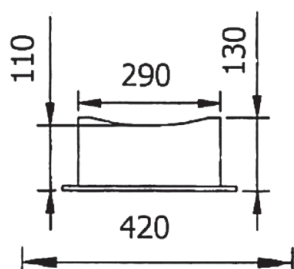

RENDESTENSKARM M/HÆNGSELFRI MØNSTERRIST- /DÆKSEL

Model: Rendestenskarm 130 mm m/plan mønsterrist
Varenr: 222230.130

MATERIALE	BELASTNING	VÆGT
-----------	------------	------

SG-Jern	40 tons	23 kg
---------	---------	-------

Model: Rendestenskarm 130 mm m/buet mønsterrist
Varenr: 222231.130

MATERIALE	BELASTNING	VÆGT
-----------	------------	------

SG-Jern	40 tons	23 kg
---------	---------	-------

Model: Rendestenskarm 130 mm m/mønsterdæksel
Varenr: 222232.130