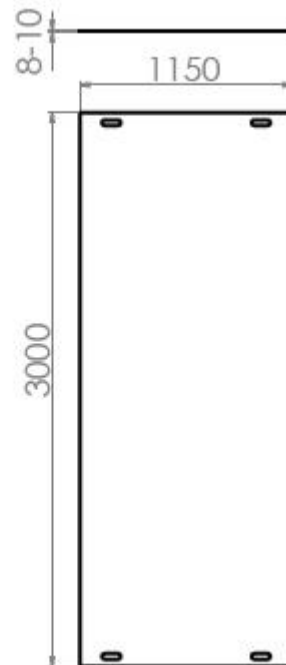

# NYHED

Køreplade i plast

Nem og let

Varenr. 10000

**LØNHART**  
*Godt grej!*